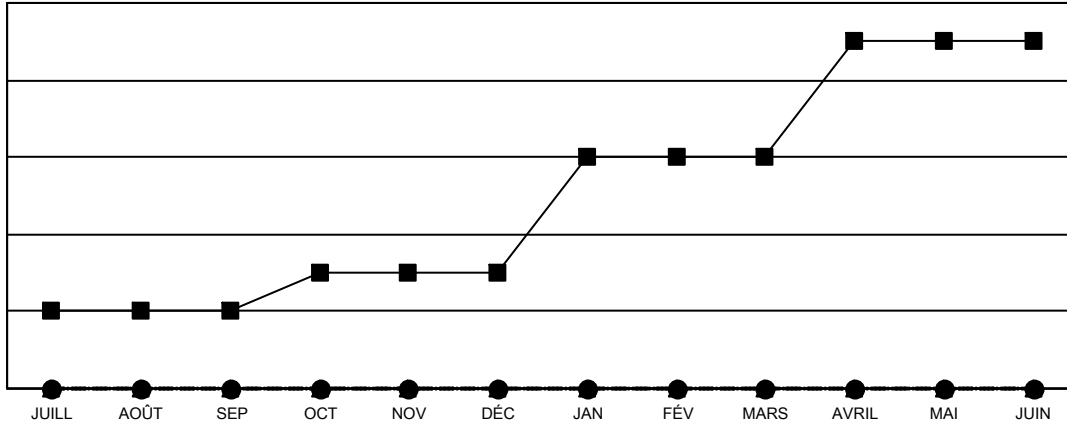

GMT MONTHLY MEMBERSHIP PROGRESS REPORT

Results as of: 10/31/2024

Multiple District 112

LOCATION: BELGIUM

GMT: OPEN

RC EME 4

Clubs			
RESULTATS POUR 2024-2025			
TRIMESTRE	BUT CONCERNANT LES NOUVEAUX CLUBS	NOUVEAUX CLUBS	CLUBS ANNULÉS
JUILL/AOÛT/SEP	2	0	1
OCT/NOV/DÉC	1	0	1
JAN/FÉV/MARS	3	0	0
AVRIL/MAI/JUIN	3	0	0

Membres			
RESULTATS POUR 2024-2025			
TRIMESTRE	OBJECTIF DE CROISSANCE NETTE DE L'EFFECTIF	CROISSANCE ACTUELLE DE L'EFFECTIF	TOTAL DES MEMBRES RADIES (y compris les transferts)
JUILL/AOÛT/SEP	80	88	155
OCT/NOV/DÉC	60	34	34
JAN/FÉV/MARS	90	0	0
AVRIL/MAI/JUIN	65	0	0

BUTS ET NOUVEAUX CLUBS REELS - CUMULATIF

- BUTS DE L'ANNEE ACTUELLE CONCERNANT LES NOUVEAUX CLUBS
- NOUVEAUX CLUBS REELS POUR L'ANNEE ACTUELLE
- ▲- NOUVEAUX CLUBS REELS L'ANNEE DERNIERE

BUTS ET MEMBRES REELS - CUMULATIF