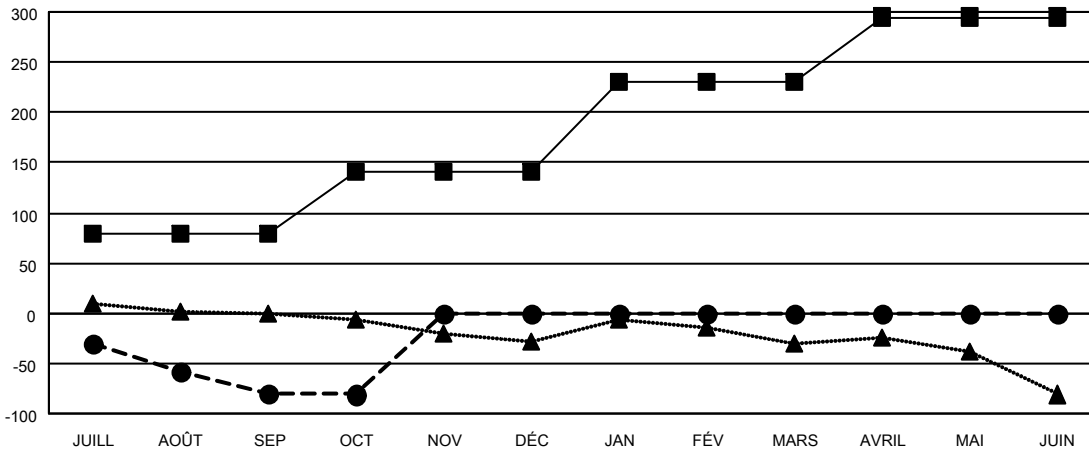

GMT MONTHLY MEMBERSHIP PROGRESS REPORT

Results as of: 10/31/2024

Multiple District 112

LOCATION: BELGIUM

GMT: OPEN

RC EME 4

Clubs			
RESULTATS POUR 2024-2025			
TRIMESTRE	BUT CONCERNANT LES NOUVEAUX CLUBS	NOUVEAUX CLUBS	CLUBS ANNULÉS
JUILL/AOÛT/SEP	2	0	1
OCT/NOV/DÉC	1	0	1
JAN/FÉV/MARS	3	0	0
AVRIL/MAI/JUIN	3	0	0

Membres			
RESULTATS POUR 2024-2025			
TRIMESTRE	OBJECTIF DE CROISSANCE NETTE DE L'EFFECTIF	CROISSANCE ACTUELLE DE L'EFFECTIF	TOTAL DES MEMBRES RADIES (y compris les transferts)
JUILL/AOÛT/SEP	80	88	155
OCT/NOV/DÉC	60	34	34
JAN/FÉV/MARS	90	0	0
AVRIL/MAI/JUIN	65	0	0

BUTS ET NOUVEAUX CLUBS REELS - CUMULATIF

- BUTS DE L'ANNEE ACTUELLE CONCERNANT LES NOUVEAUX CLUBS
- NOUVEAUX CLUBS REELS POUR L'ANNEE ACTUELLE
- ▲- NOUVEAUX CLUBS REELS L'ANNEE DERNIERE

BUTS ET MEMBRES REELS - CUMULATIF